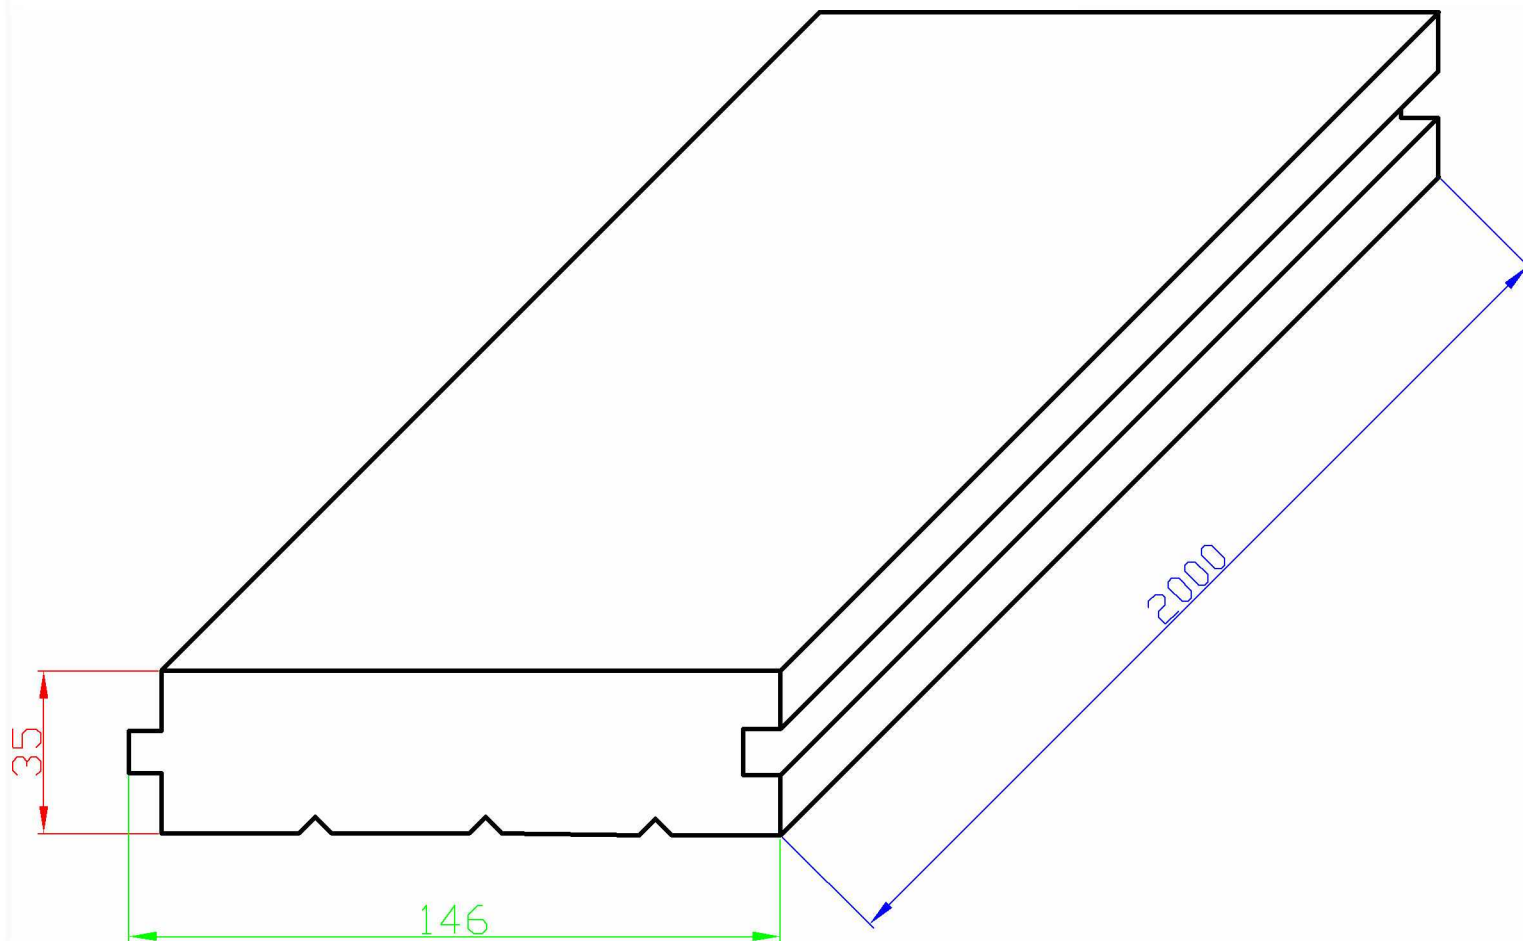

Доска пола (Шпунт) 35x146x2000 мм хв/п., сорт АВ

FIRO